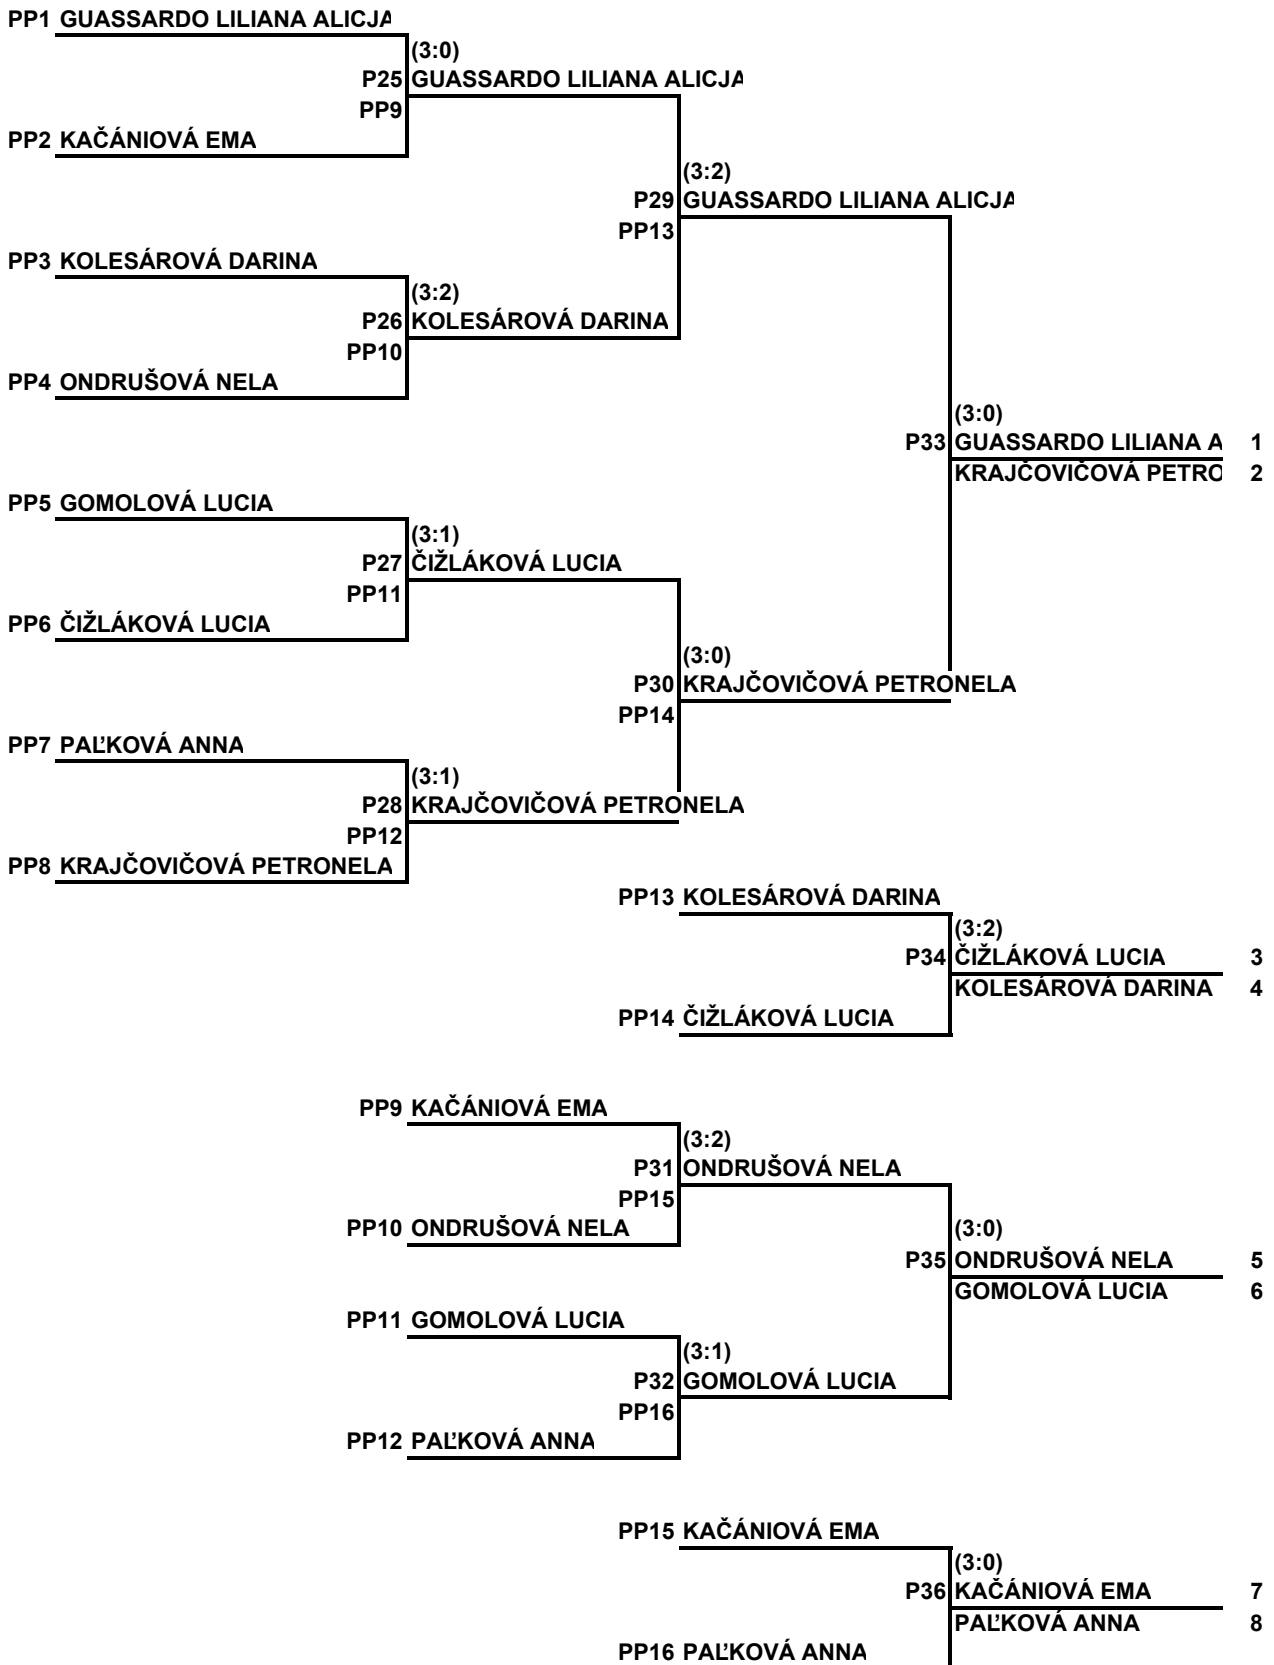

0

0

K113

K121

K114

K100

32 Typ pavuka 16 vyplnit mena a

Pocet hracov 11